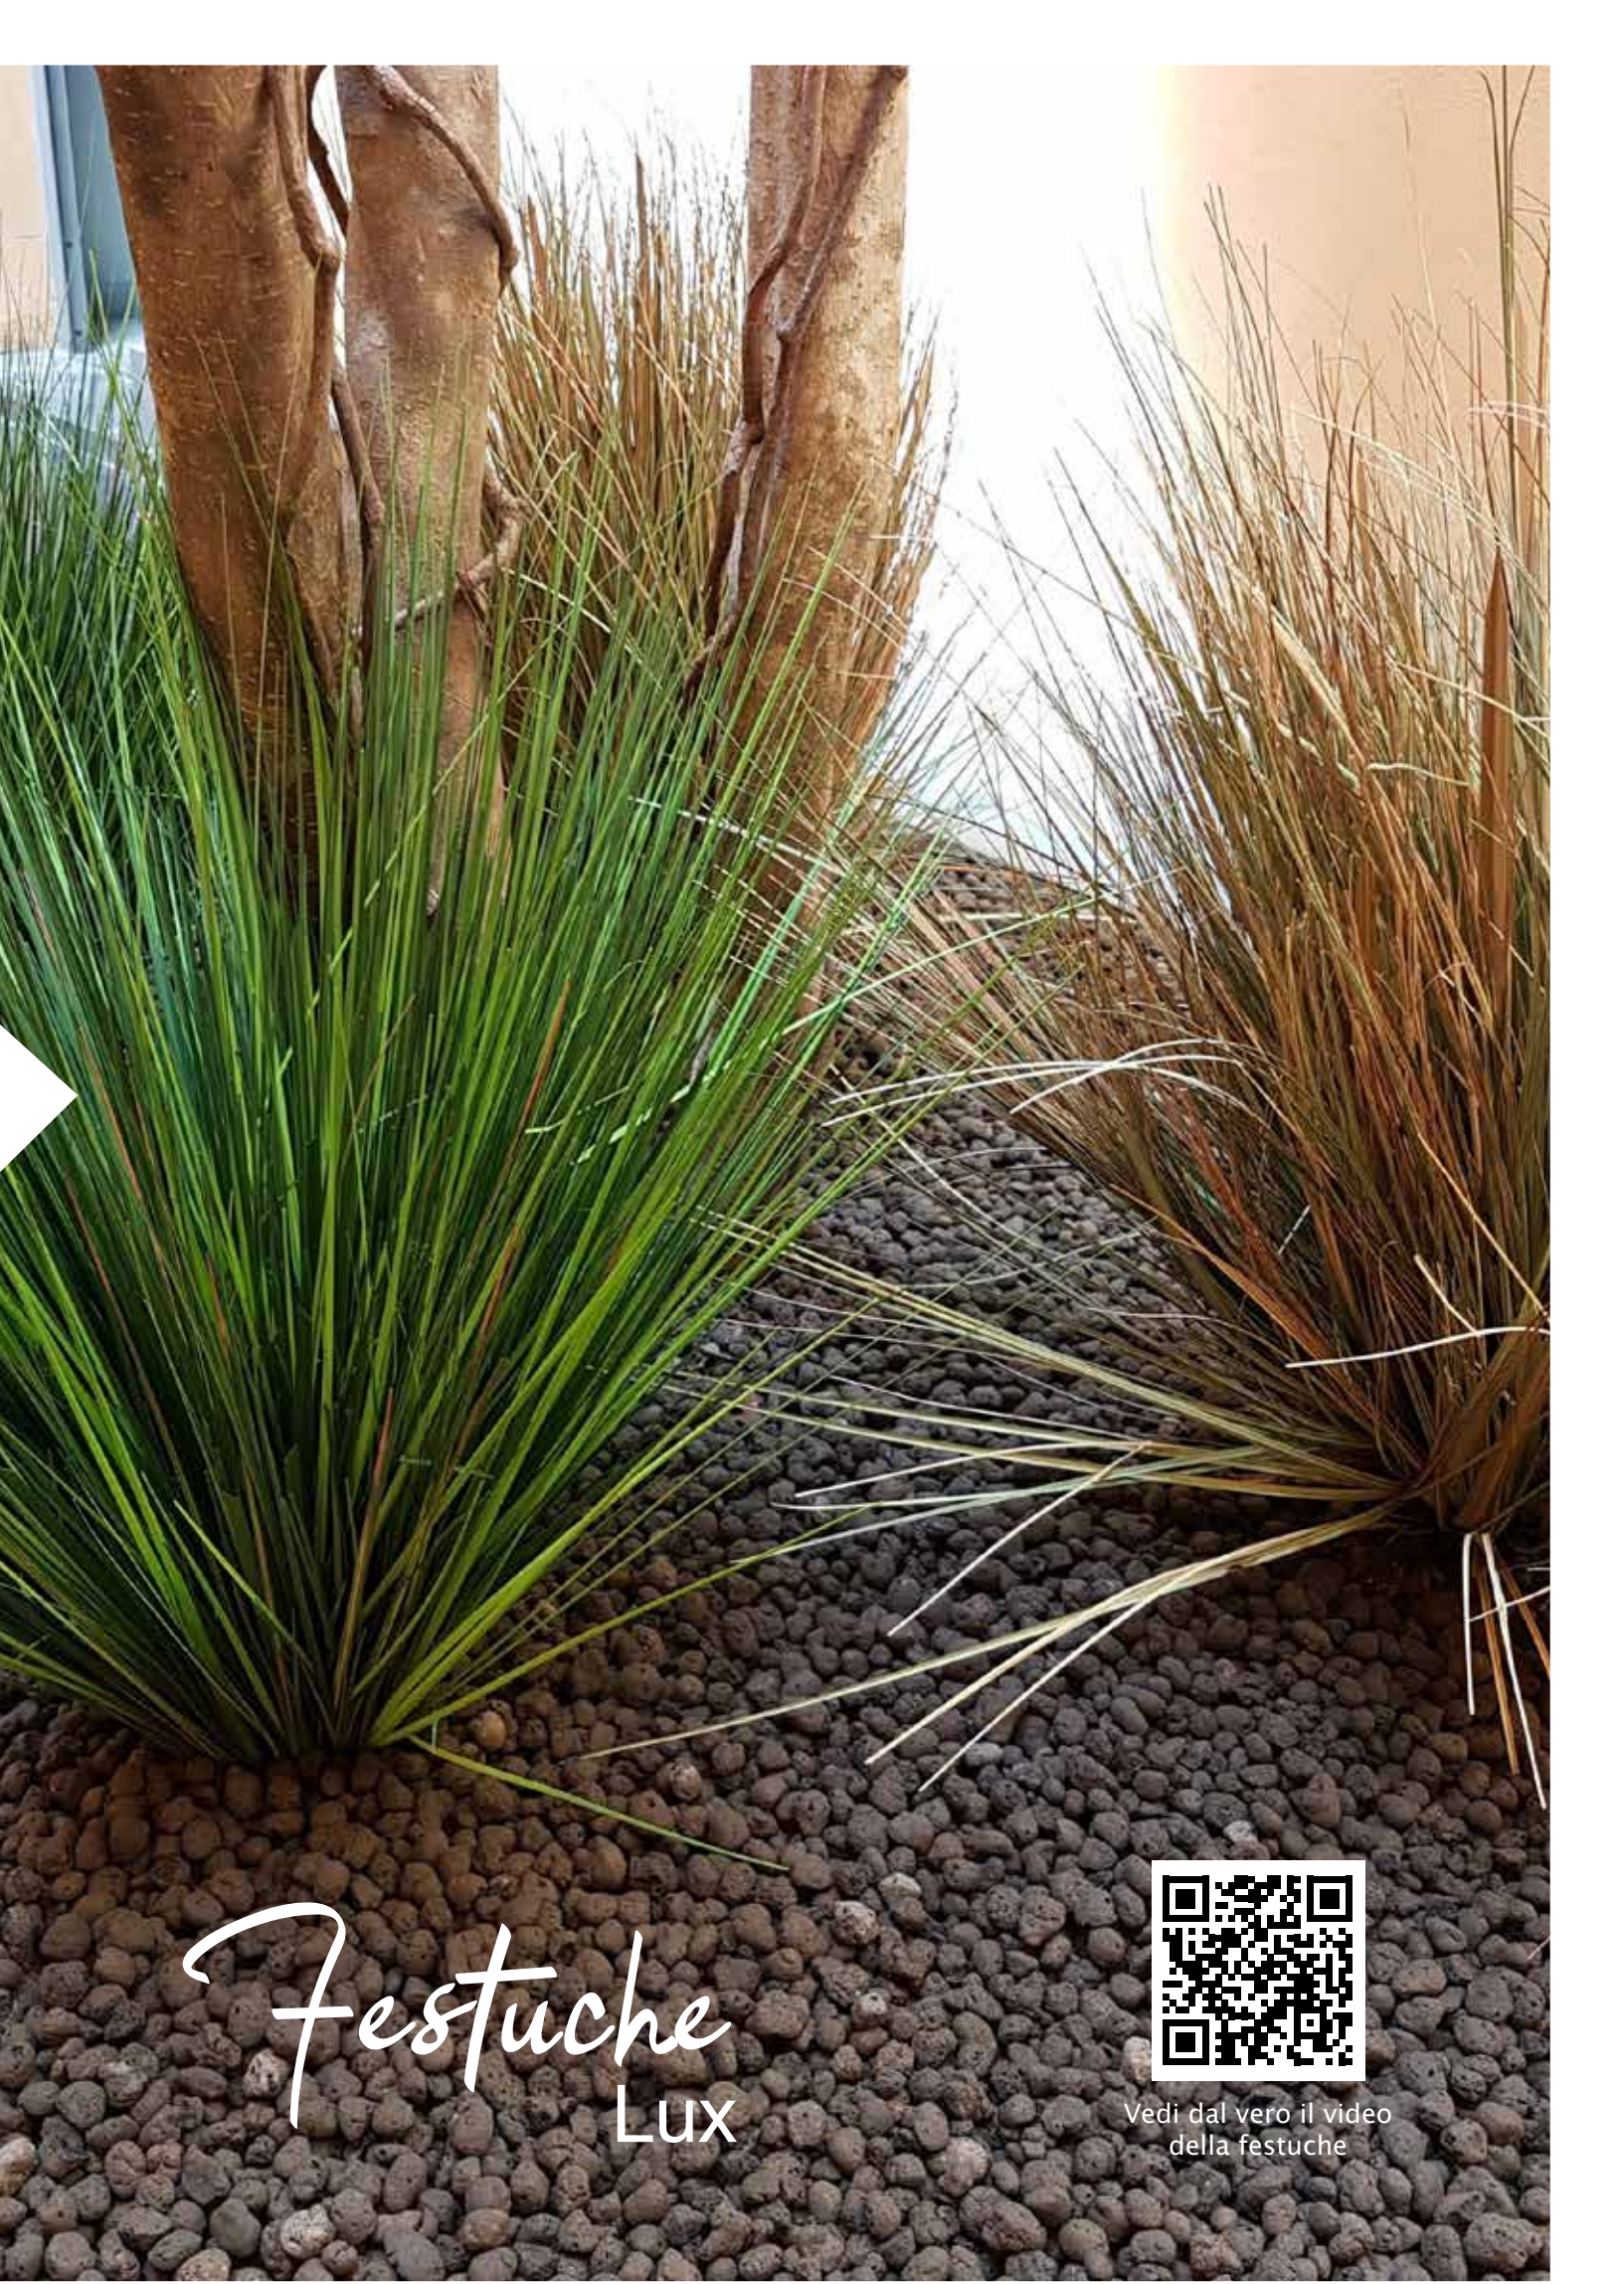

PENNISETUM WOODSIDE

1095N

55 • 70 • 85 • 100 • 115 cm

*Prodotti Soggetti a disponibilità.
Richiedere al commerciale

DX 411213RD
Festuca Cannuccia
Bordeaux
130 Cm

226

DX 411410
Festuca Erba
105 Cm

Festuche
LUX