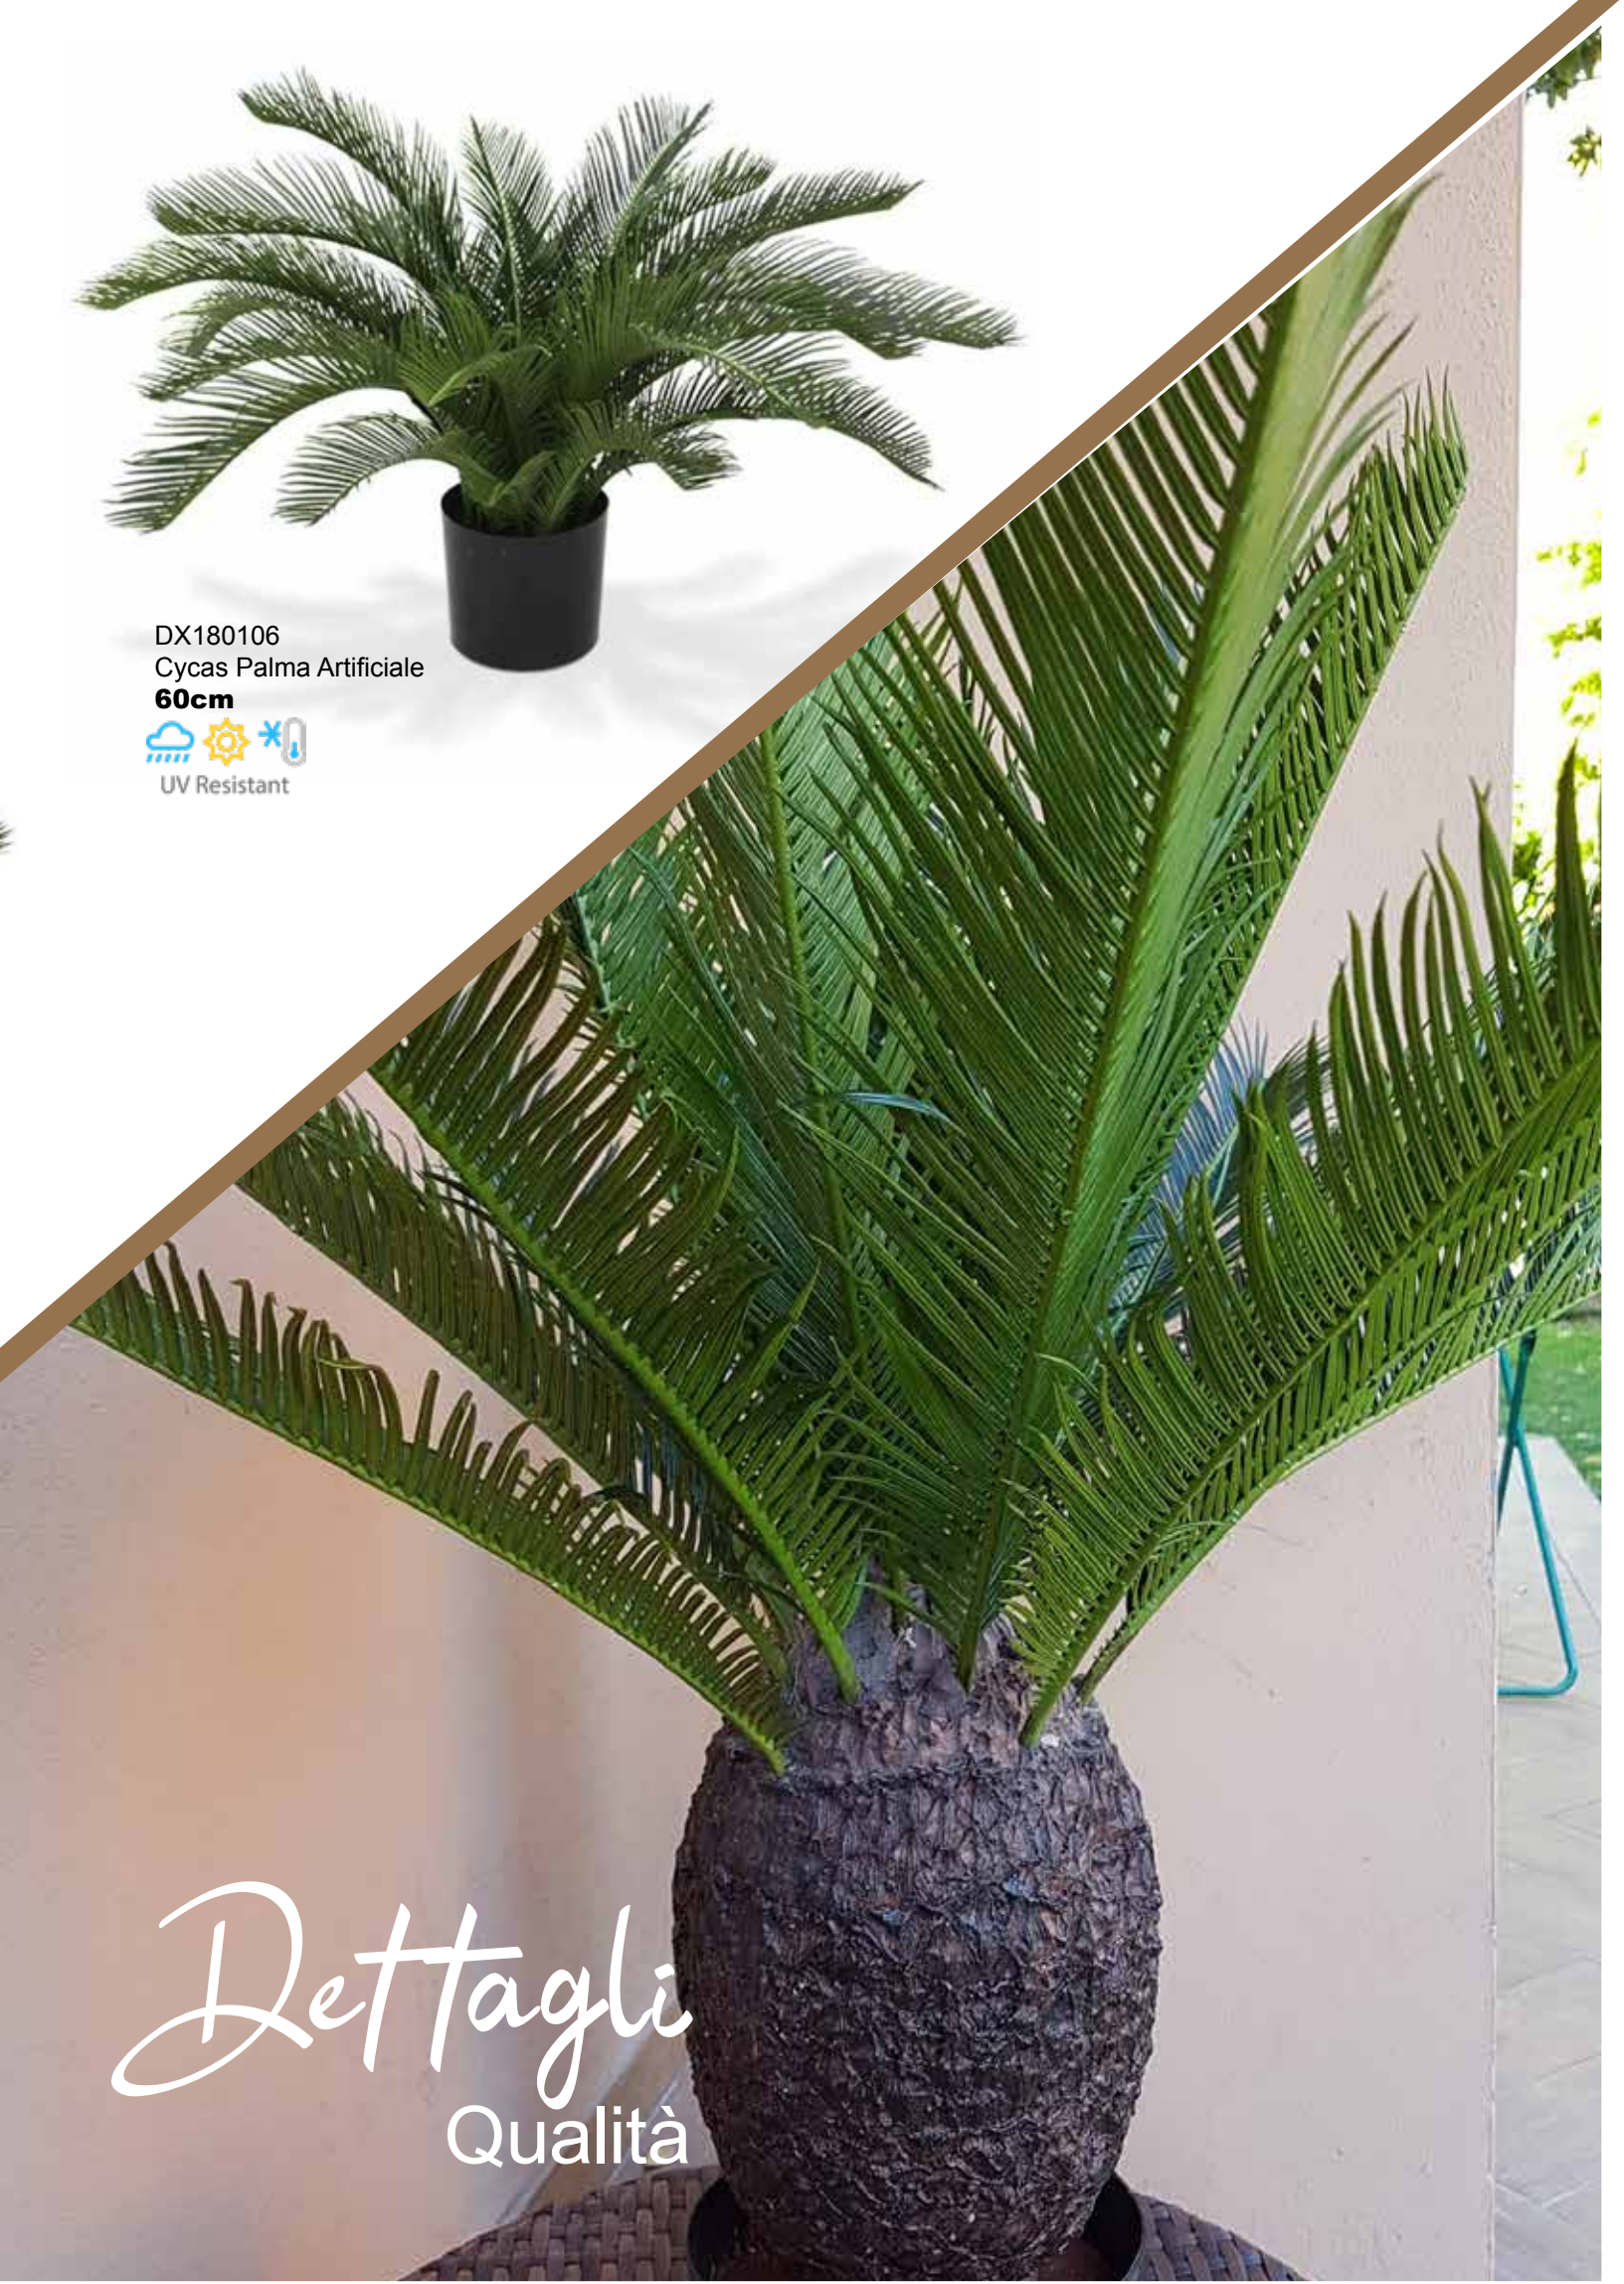

GREEN CEDAR

60090N 90 cm
60135N 135 cm
60165N 165 cm
60180N 180 cm

DX180013
Cycas Palma Artificiale
140cm

DX180108
Cycas Palma M Delux Artificiale
80cm

DX180012
Cycas Palma Delux Artificiale
125cm

DX170112
Palma di Phoenix Delux Artificiale
120cm

DX180106
Cycas Palma Artificiale
60cm

UV Resistant

Dettagli
Qualità

BOXWOOD PYRAMIDE ON FRAME

44804N

120 cm

UV Resistant

BOXWOOD SQUARE ON FRAME