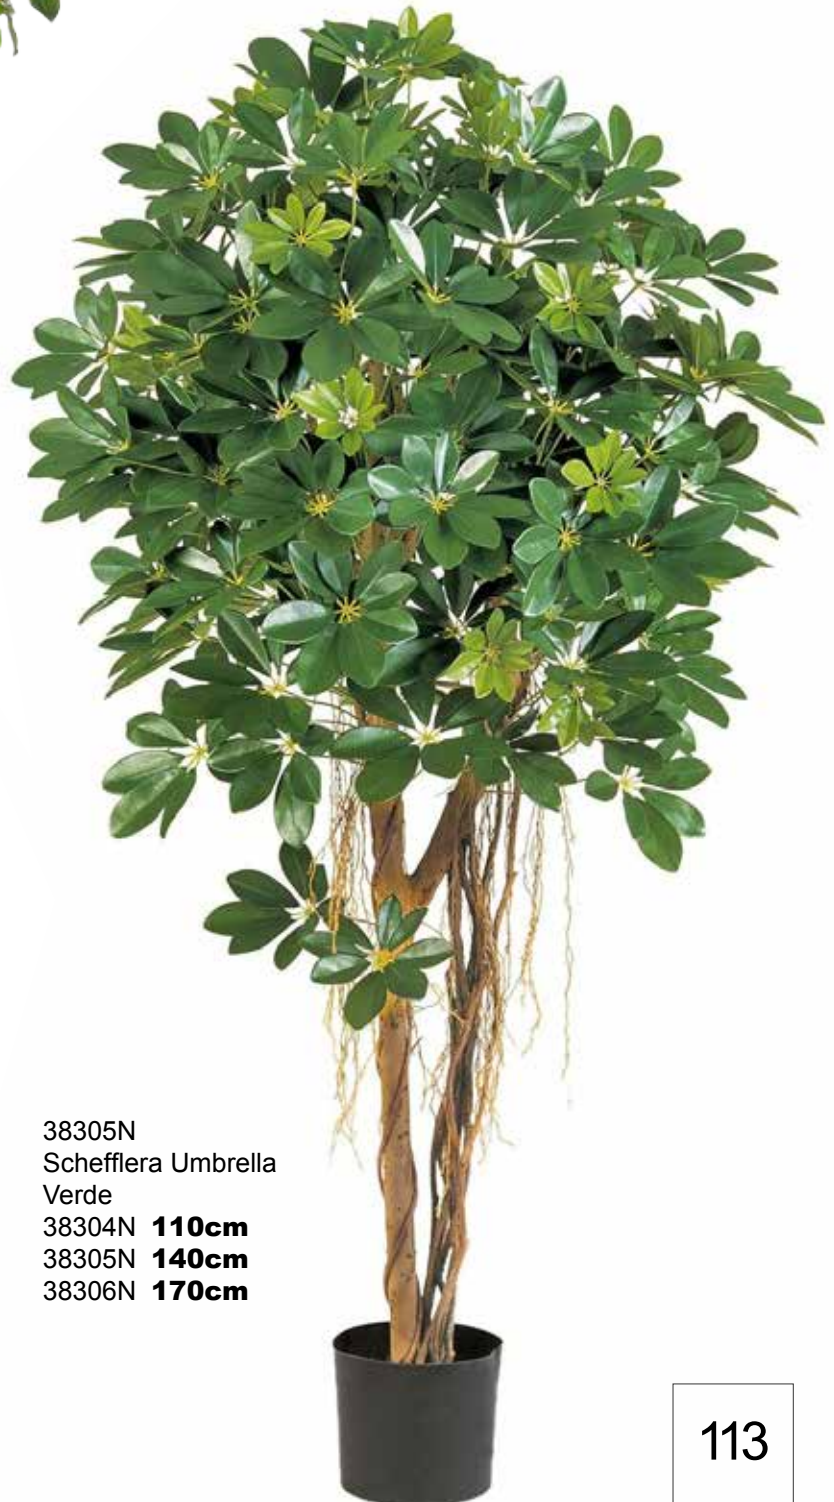

38604NW
Schefflera Giant
Verde
100cm

GreenMind
BM® Artificial Plant

TP-TT200-G
Schefflera Tobago
Verde
200cm
225cm

Schefflera

38305N
Schefflera Umbrella
Verde
38304N **110cm**
38305N **140cm**
38306N **170cm**