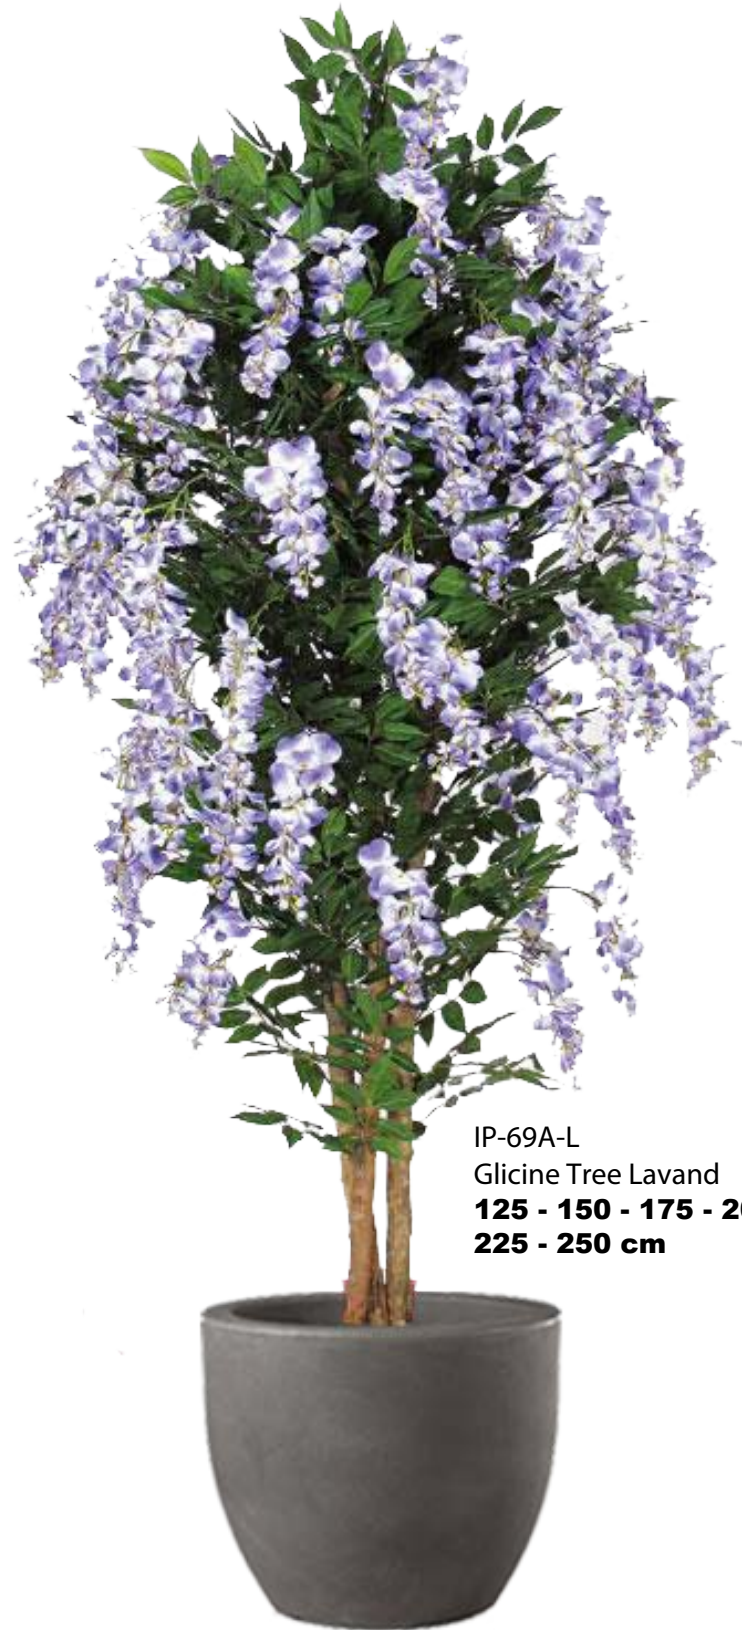

GreenMind
BM® Artificial Plant

IP-69A-L
Glicine Tree Lavand
**125 - 150 - 175 - 200 -
225 - 250 cm**