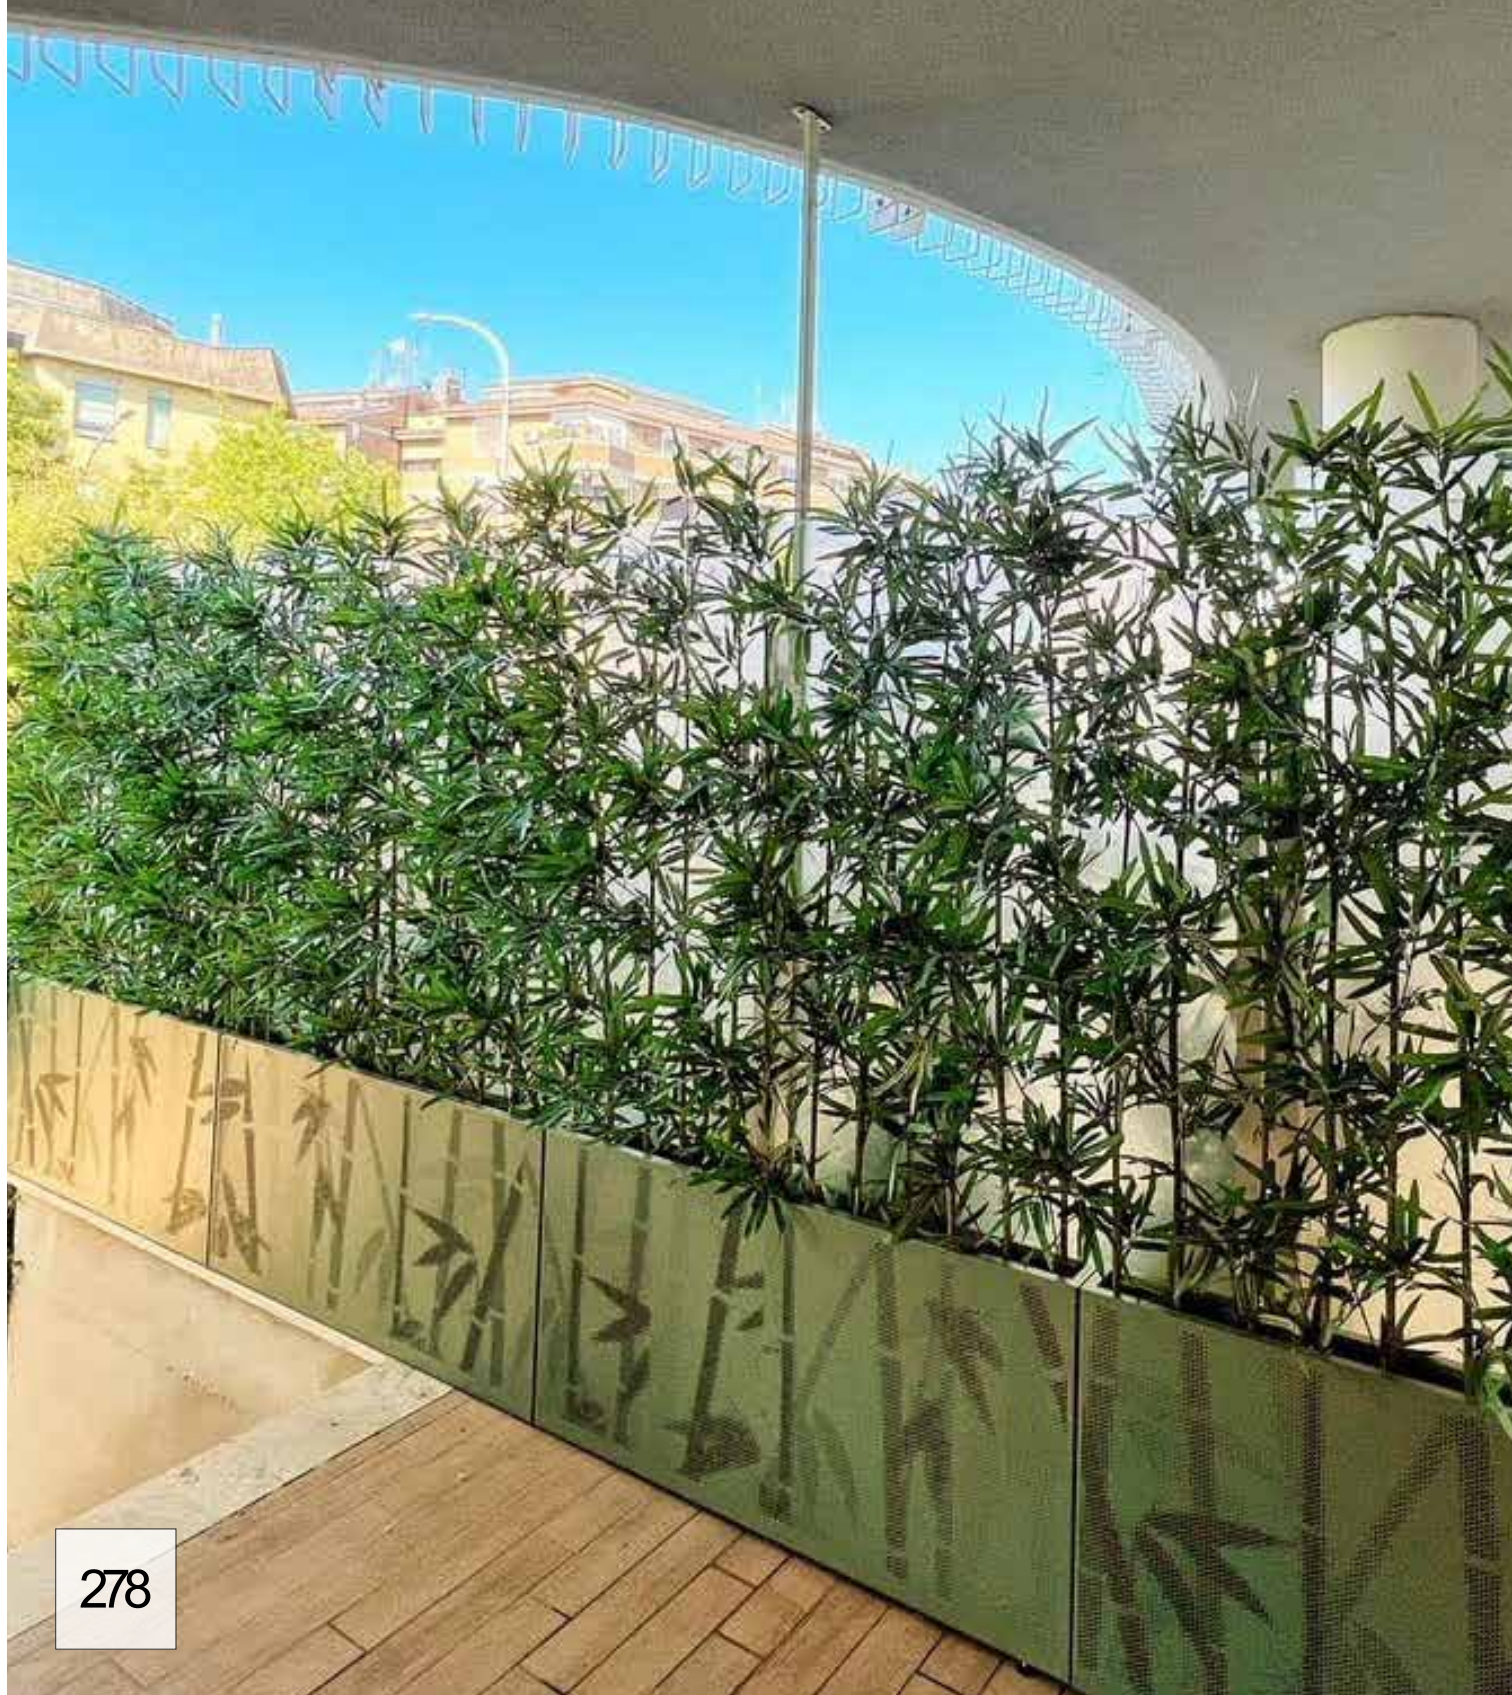

Bamboo per Esterno