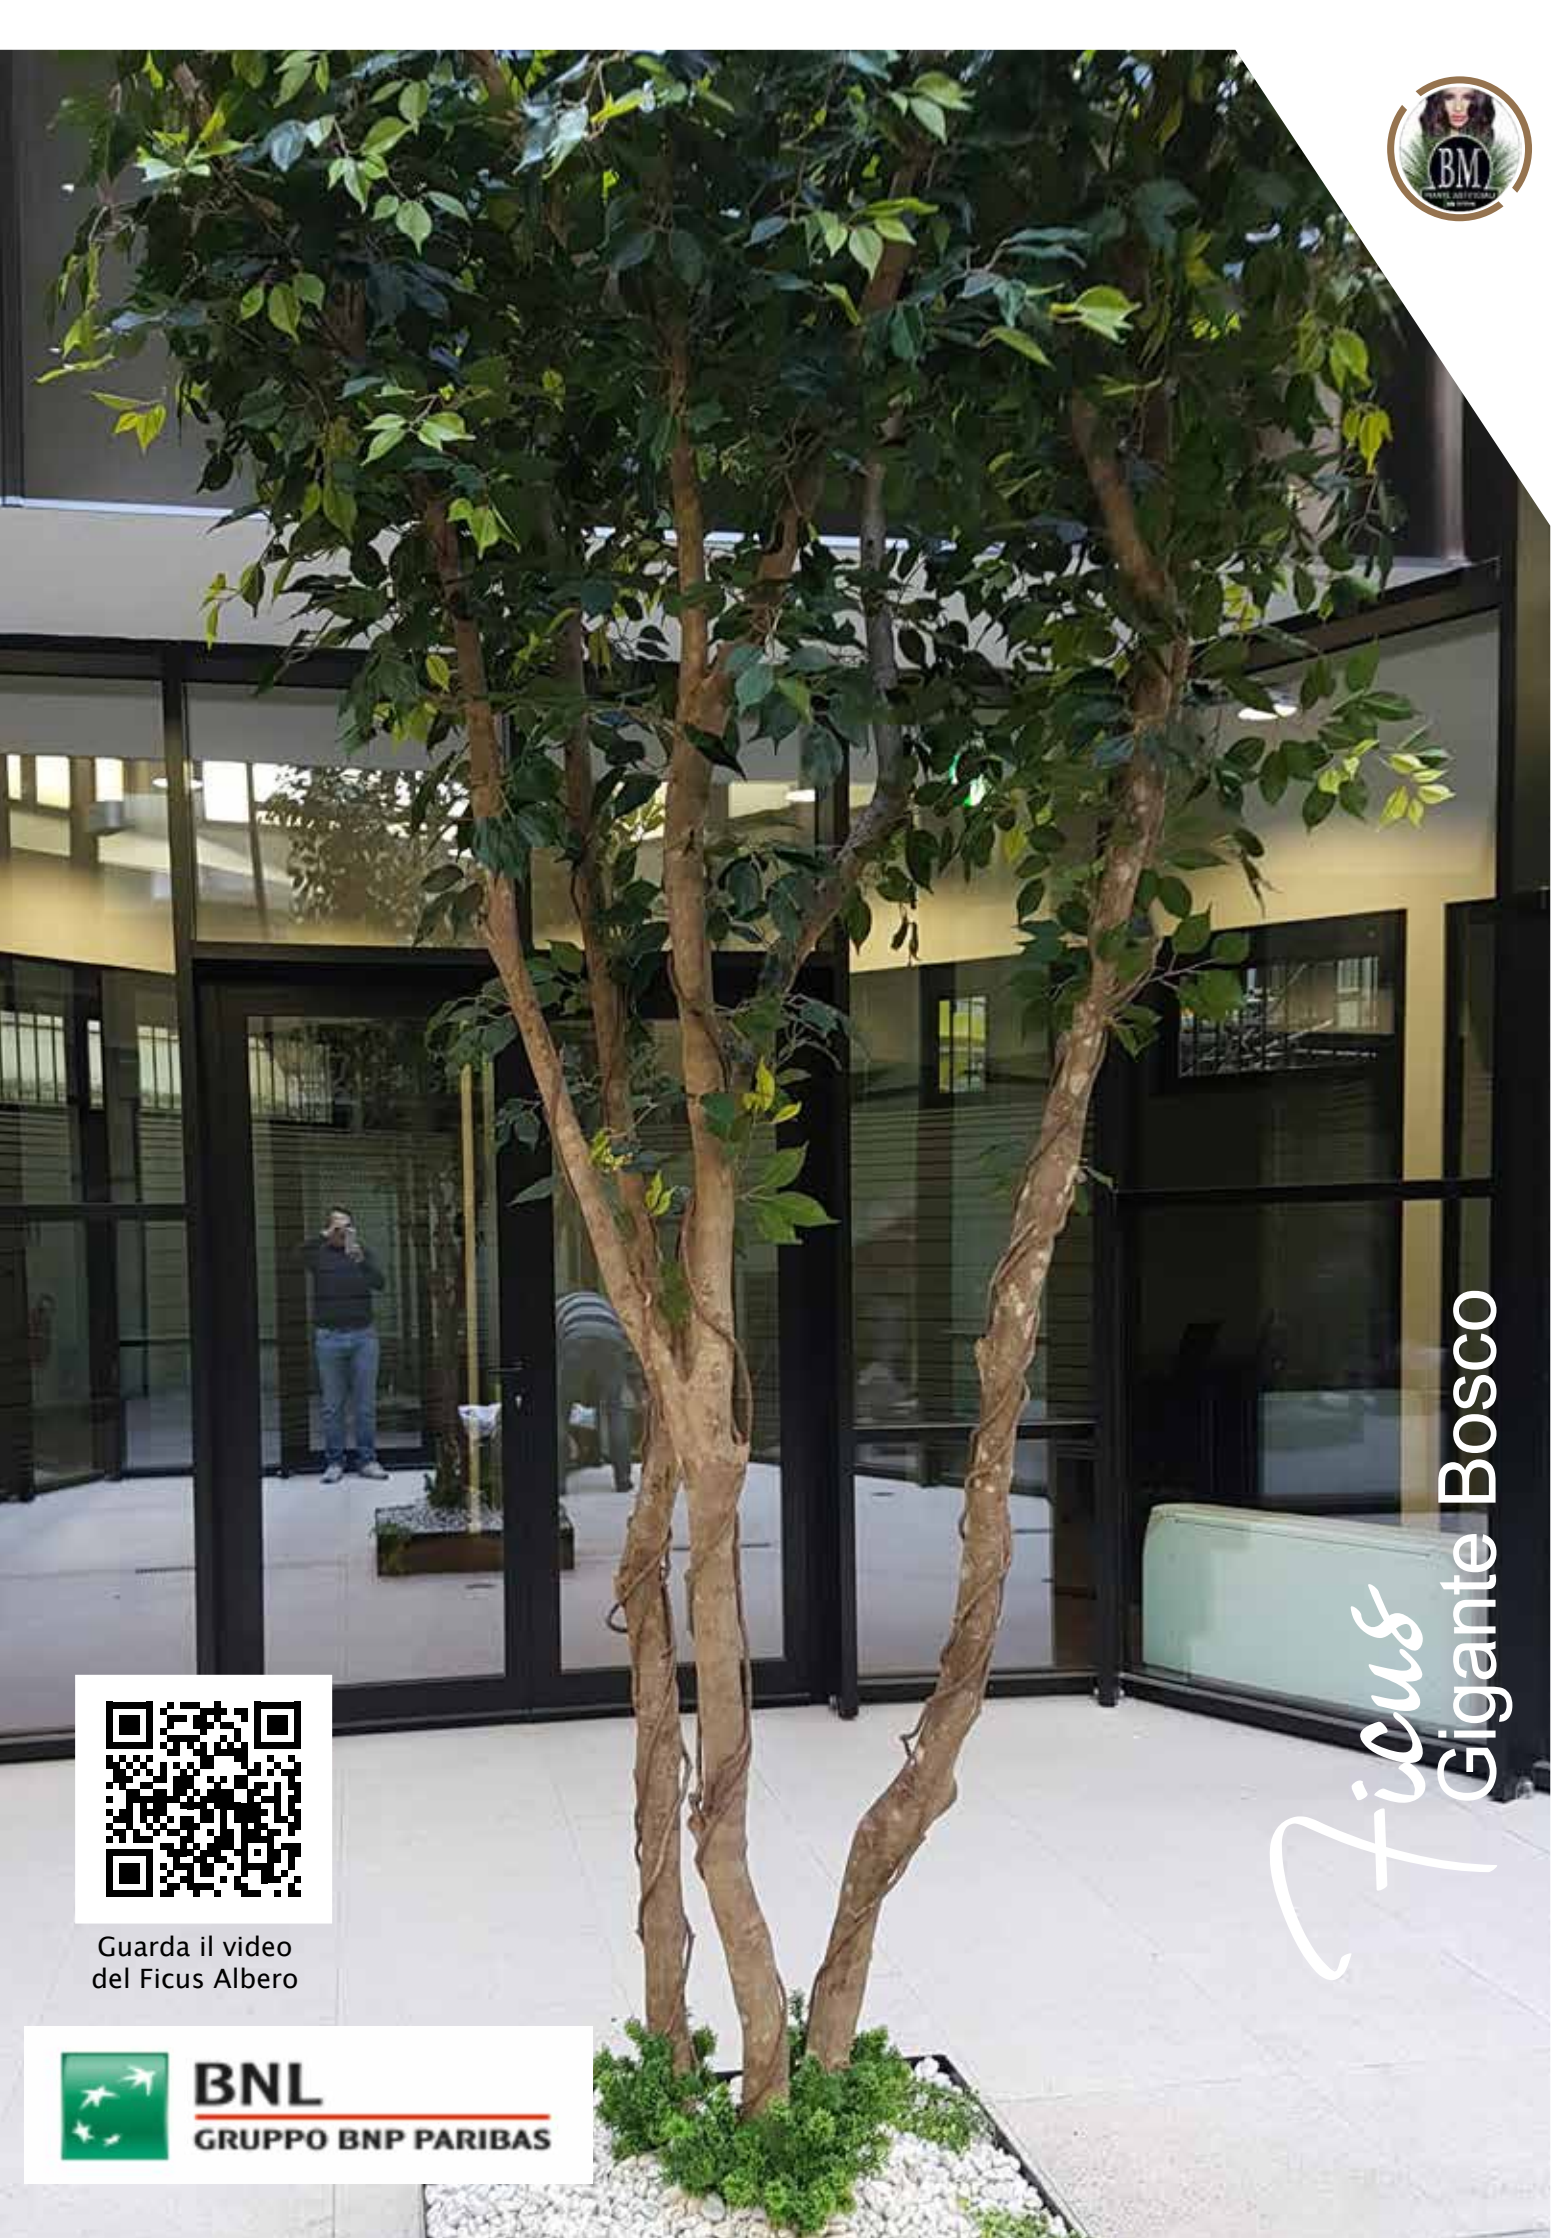

* Possibilità di averlo
con ogni tipo di Foglia
disponibile

VARIEGATO

VERDE

Ficus
Elegante Variegato

Ficus Gigantea Bosco Lux

Fornito con Piastra in ferro
Verde oppure Variegato

350cm

400cm

450cm

500cm

* Possibilità di averlo
con ogni tipo di Foglia
disponibile , Forme e
numero di tronchi

VARIEGATO

VERDE

Ficus
Gigante Bosco

Guarda il video
del Ficus Albero

BNL
GRUPPO BNP PARIBAS

Ficus Gigantea Lux

Tronco Singolo
Fornito con Piastra in ferro
Verde oppure Variegato

350cm

400cm

450cm

500cm

* Possibilità di averlo
con ogni tipo di Foglia
disponibile

VARIEGATO