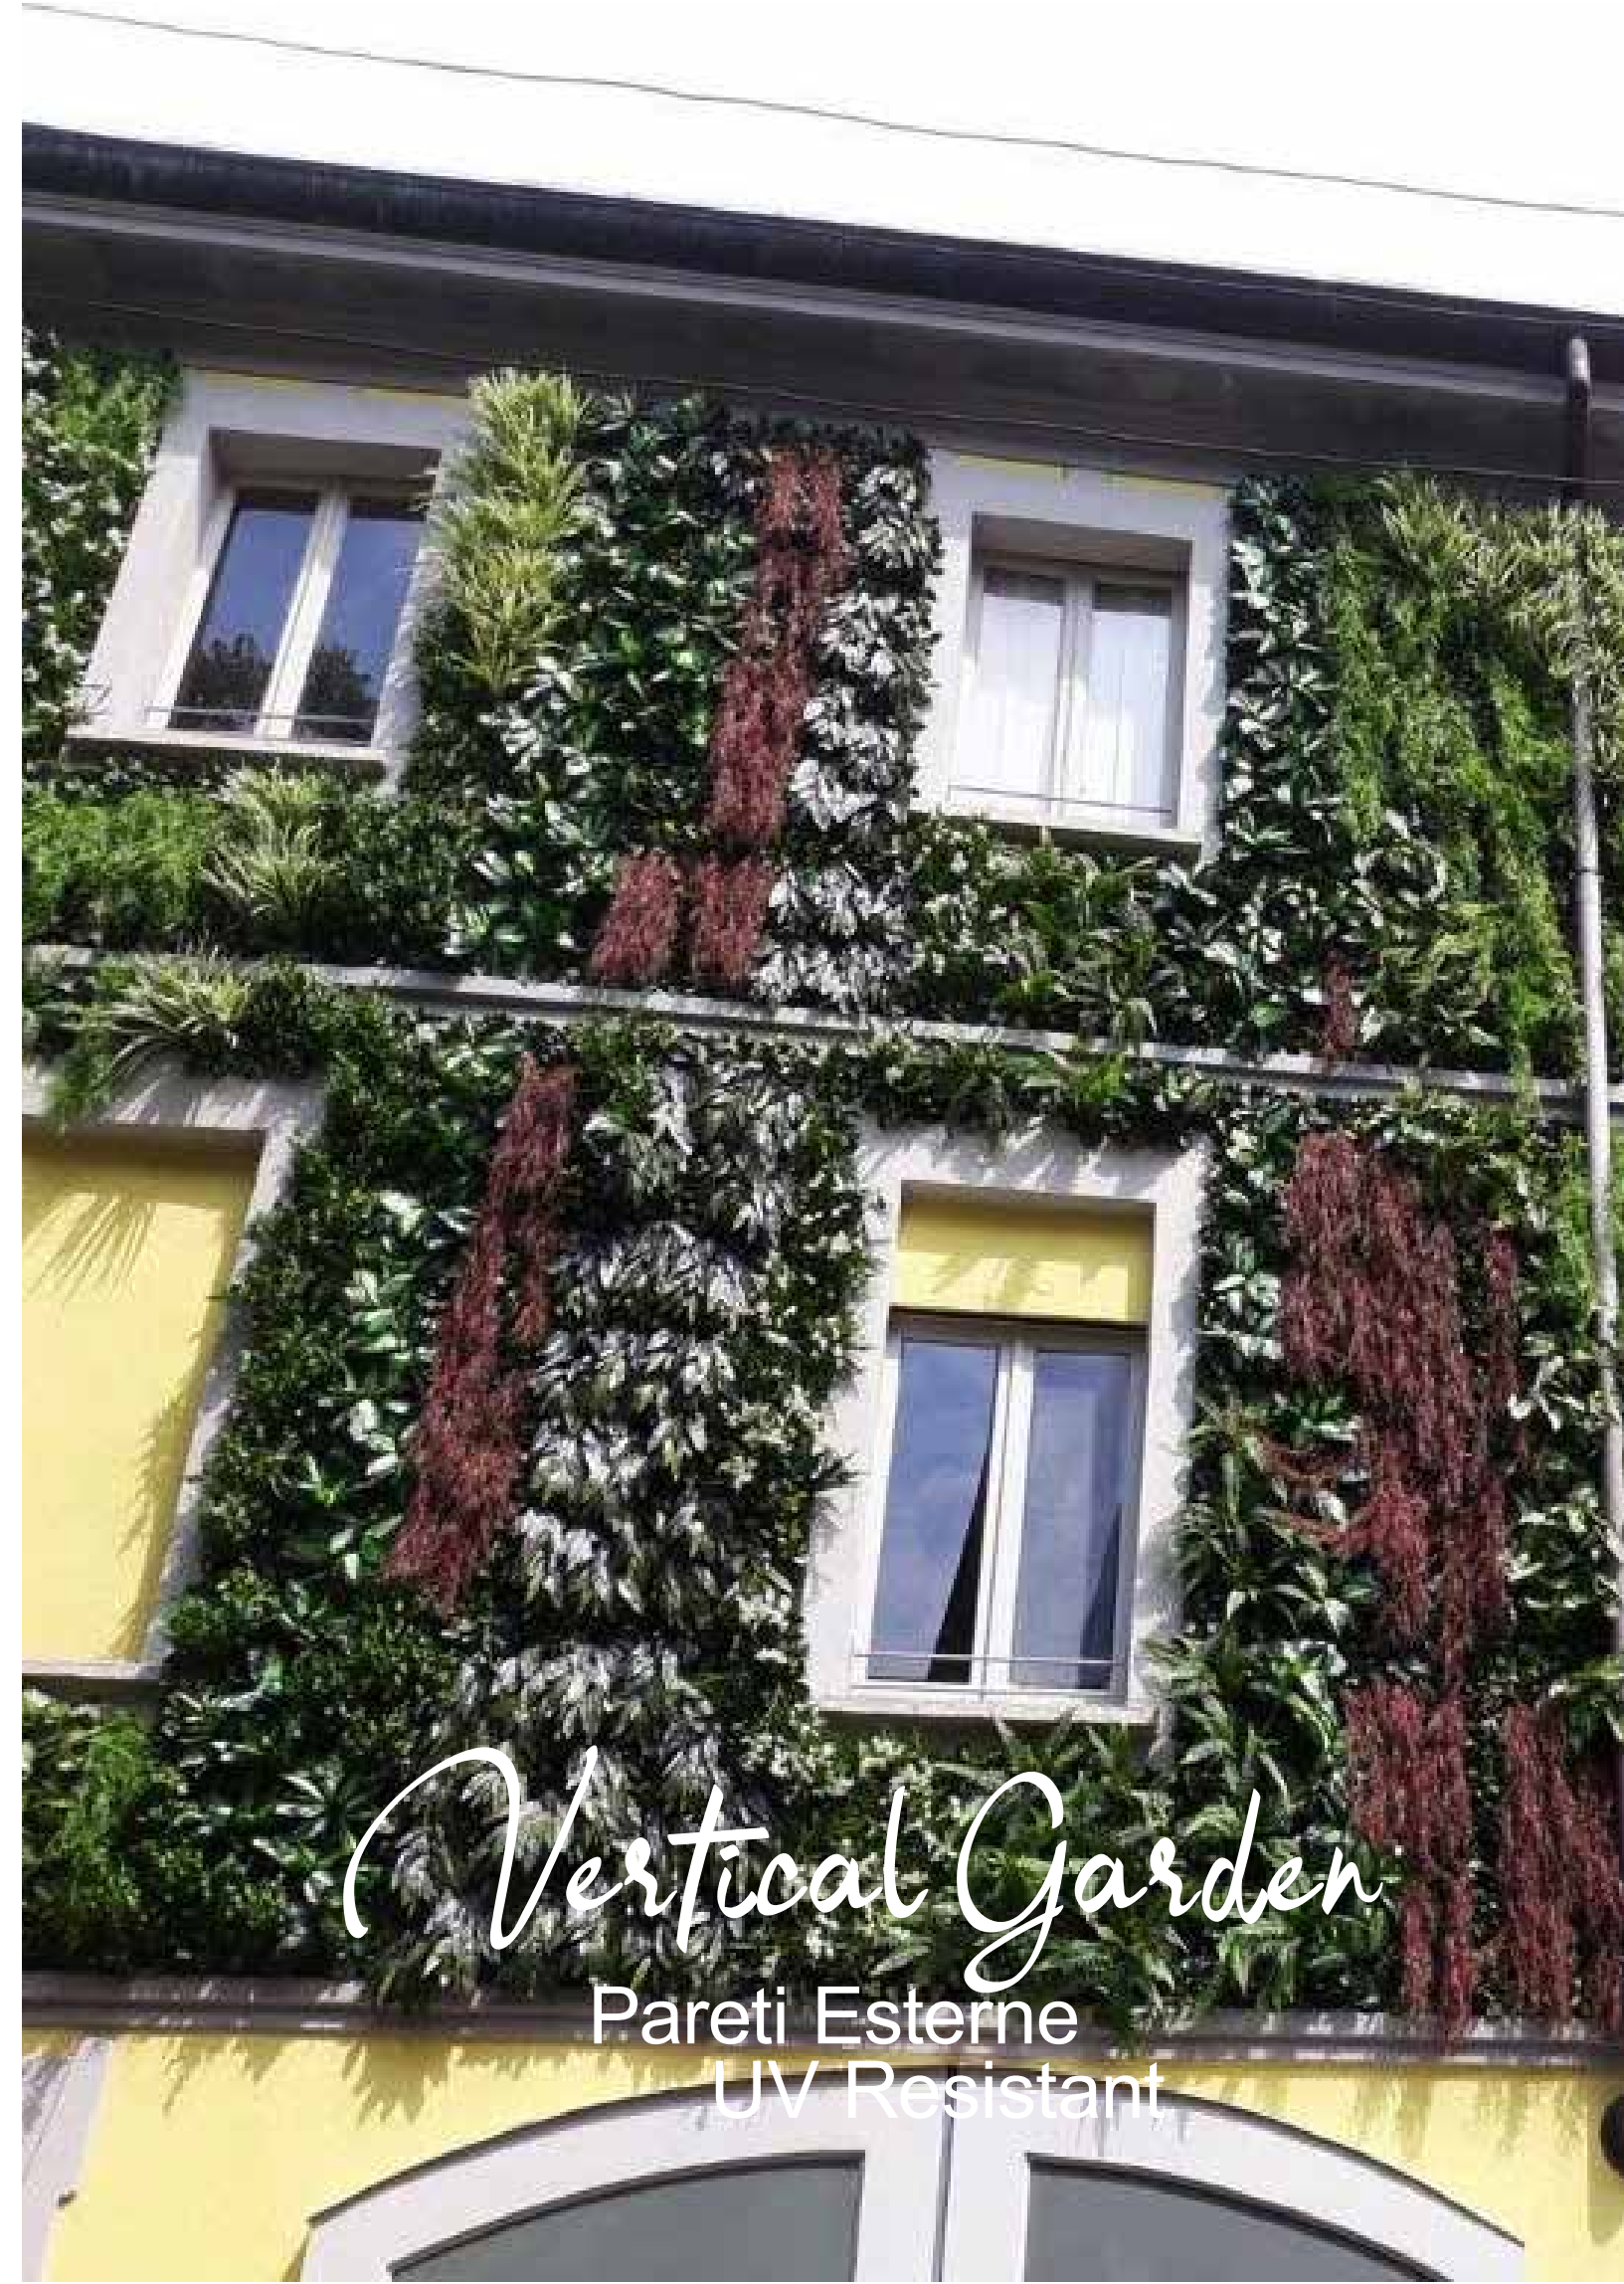

Vertical Garden

BottegaVerde

Bottega Verde

BM Luxury

Vertical Garden

Pareti Esterne
UV Resistant

BM Giardini Verticali Artificiali

Pannelli ECO di Giardino Verticale Artificiale Preassemblati in rete di plastica e retro coperto da telo oscurante verde. Pannelli di misure da 100x100 montabili in strutture autoportanti. Vari modelli di scelta. Pannelli adatti specificatamente per Esterno ma anche per interno grazie all'alta qualità e resistenza agli agenti atmosferici.